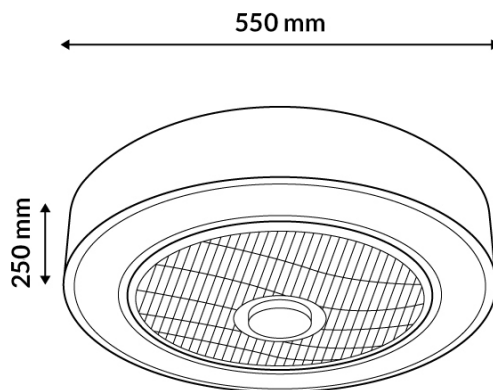

## Dimensiones e Instalación

Ruído	20 / 30 / 35 / 40 / 45 / 50 dB
Dimensión	550X250H mm

## Fotometría

---