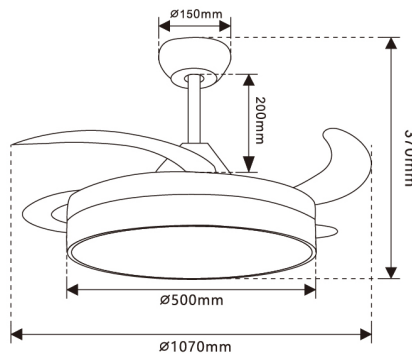

Regulable	Si
-----------	----

Dimensiones e Instalación

Ruido	42 / 43 / 45 / 47 / 49 / 51 dB
Dimensión	1070(Aspas Desplegadas)X370H mm

Garantía y Calidad

Dimensiones e Instalación

Ruido	42 / 43 / 45 / 47 / 49 / 51 dB
Dimensión	1070(Aspas Desplegadas)X370H mm