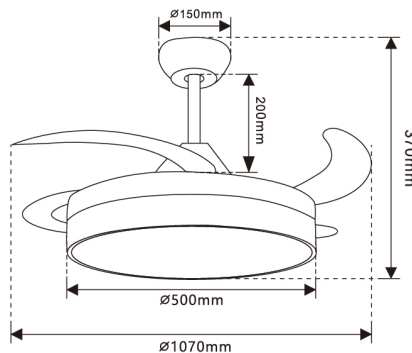

Regulable	si
-----------	----

Dimensiones e Instalación

Ruído	42 / 43 / 45 / 47 / 49 / 51 dB
Dimensión	1070(Aspas Desplegadas)X370H mm

Garantía y Calidad

Dimensiones e Instalación

Ruído	42 / 43 / 45 / 47 / 49 / 51 dB
Dimensión	1070(Aspas Desplegadas)X370H mm