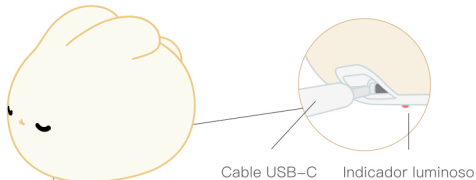

Contenido del paquete

OFF ∞ 15'

OFF: Apagado
∞: Toca la luz para encenderla o apagarla
15': Retraso de 15 minutos para apagar la luz

Edición permanente:

I II III

I: Bajo brillo
II: Brillo medio
III: Alto brillo

Edición en color:

☾: Modo de luz nocturna, pulse para cambiar el brillo.
🌈: Modo de color manual, pulse para cambiar el color.
✦: Modo de color automático, pulse para cambiar los efectos.

Baja potencia

Cargando

Batería llena

Parpadeando

Respiración

Normalmente