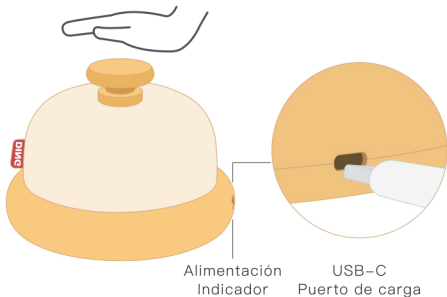

LM9201

Instruction Manual

La garantía

Este producto tiene 12 meses de garantía. Los clientes pueden obtener servicio gratuito en el punto de venta dentro de los 12 meses. Proporcionamos servicio de pago después de la garantía.

Parámetros del producto

Nombre del producto:	Luz nocturna Ding Dang
Modelo del producto:	LM9201
Peso neto:	75g
Especificaciones:	90*90*58mm
Materiales:	ABS, PC
Temperatura de color:	3000K
Color de la luz:	Amarillo cálido
Capacidad de la batería:	500mAh/3.7V
Potencia nominal:	3W
Tiempo de carga:	2 horas
Duración de la batería:	Alto brillo 4,5 h; Bajo brillo 50 h
Tipo de interfaz:	USB-C

Contenido del paquete

Interruptor: Pulse brevemente el botón de la parte superior del producto para encender y apagar la luz del producto.

Regulable: Pulse prolongadamente el botón de la parte superior del producto para ajustar el brillo de la luz del producto.